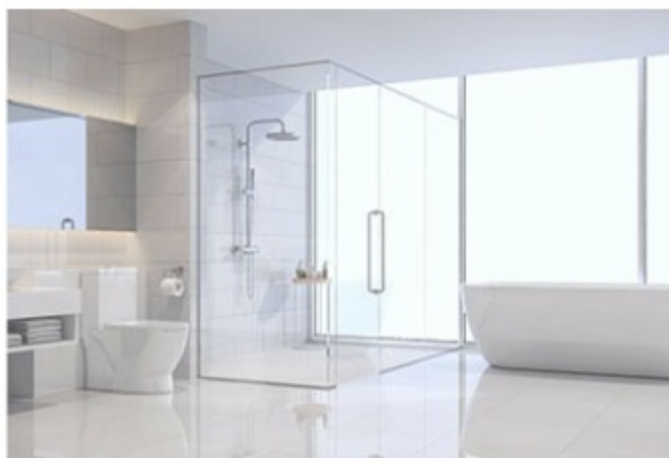

U-profielen voor in sanitaire ruimtes

- Voor doucheschermen en spiegels
- Kleurstellingsmogelijkheden volgens RAL
- Unieke look en uitstraling
- Minimalistisch design
- Koppeling tussen profielen mogelijk voor naadloos resultaat
- Eenvoudige en snelle montage